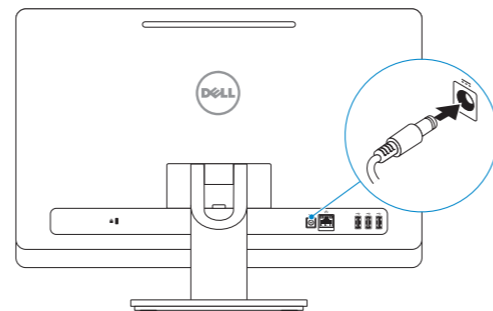

Tilslut strømkablet og tænd for din computer
Kytke virtajohto ja käynnistä tietokone
Koble til strømkabelen, og slå på datamaskinen
Anslut strømkabeln och slå på datorn

3 Finish Windows setup

Udfør Windows Installation | Suorita Windows-asennus loppuun
Fullfør oppsett av Windows | Slutför Windows-inställningen